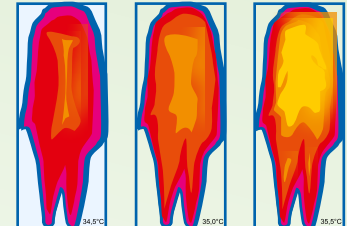

Druckverteilung

Eucafeel®

Kaltschaum

Visco

Saugfähigkeit

Eucafeel®

Kaltschaum

Visco

Wärmeregulierung

Eucafeel®

Kaltschaum

Visco

Ein innovativer Schaum von morgen für die Matratze von heute - mit Bestwerten in allen Bereichen !

23 cm

EUCAFEEL

Shoulder comfort zone