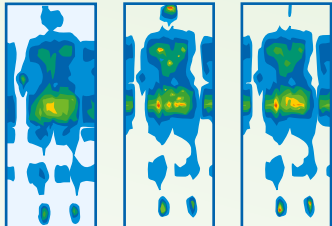

gefühlte Innovation

FriesenSchlaf®

Premium Matratzen

Langlebig, haltbar, zuverlässig

Druckstellen ade

Die Matratze die sich anschmiegt

Jeder Mensch ist individuell, jeder Körper anders gebaut. Eine Matratze, die sich anschmiegt: Die nachgibt, wo sie nachgeben muss und stützt, wo sie stützen muss. Eucafeel Schaum passt sich dem Körper an und ist somit in Balance.

Druckverteilung

Eucafeel®

Kaltschaum

Visco

Saugfähigkeit

Eucafeel®

Kaltschaum

Visco

Wärmeregulierung

Eucafeel®

Kaltschaum

Visco

Ein innovativer Schaum von morgen für die Matratze von heute - mit Bestwerten in allen Bereichen !

23 cm

EUCAFEEL

Shoulder comfort zone