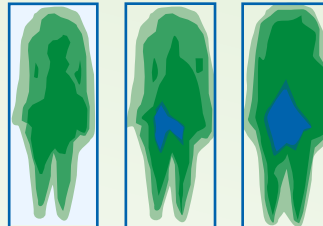

Druckverteilung

Eucafeel®

Kaltschaum

Visco

Saugfähigkeit

Eucafeel®

Kaltschaum

Visco

Wärmeregulierung

Eucafeel®

Kaltschaum

Visco

Ein innovativer Schaum von morgen für die Matratze von heute - mit Bestwerten in allen Bereichen !

23 cm

EUCAFEEL

Shoulder comfort zone